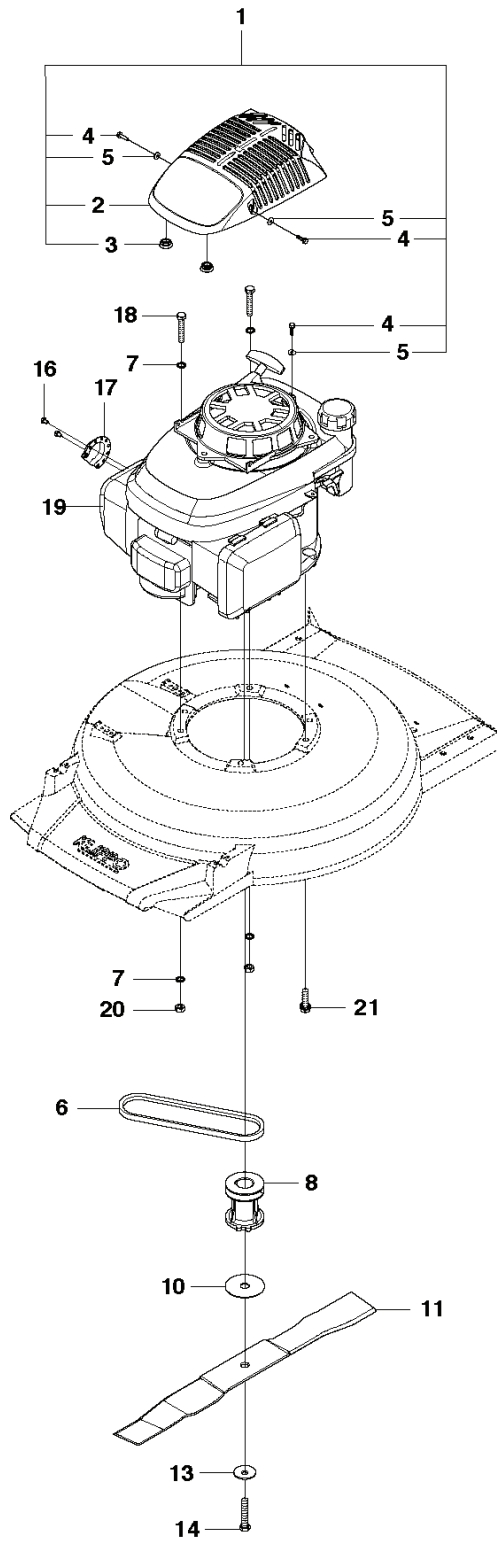

RESERVDELSKATALOG

: KLIPPO

Reservdelslista

RESERVDELSLISTA

D PRO 19 SH
ENGINE

REF.	ART. NR	ARTIKELBESKRIVNING	ANMÄRKNING	KIT
1	581662401	ENGINE COVER		1
2	575688001	ENGINE COVER		1 1
3	538242649	RUBBER CAP		2 1
4	525433101	SCREW		3 1
5	531207170	BRICKA		3 1
6	589571101	REM	Kit: 5254800-01 (Belt with shell)	1
7	735216401	LÅSBRICKA		4
8	502872201	KNIVFÄSTE		1
10	503259401	BRICKA		1
11	502881310	KNIV		1
13	503332501	FJÄDER		1
14	504456402	SCREW EHHI		1
15	577705706	DEKAL		1
16	502883201	SKRUV EHHFT		2
17	502880501	DEFLEKTOR		1
18	725246071	SKRUV EHHM		2
19	.	TBD	GCV135E A4-H4-SD	1
20	731231801	MUTTER (HEXAGON)		2
21	502882901	SCREW		1

C PRO 19 SH
HANDLE

REF.	ART. NR	ARTIKELBESKRIVNING	ANMÄRKNING	KIT
1	503311101	BYGEL KPL		1
2	576641901	HANDLE GRIP		1
3	503320901	BUSHING		1
4	734182051	BRICKA		1
5	725238151	SKRUV EHHM		2
6	504459901	BRICKA		1
7	732251601	HEXAGON LÅSMUTTER		2
8	503311201	KABEL		1
9	502906403	HANDTAG KPL		1
10	503313001	GASREGLAGE		1
11	579143702	REGLAGE		1
12	504461501	SKRUV CRPANM		4
13	503311701	PLATTA		1
14	502903501	HANDTAG KPL		1
15	731231801	MUTTER (HEXAGON)		4
16	735216401	LÅSBRICKA		4
17	503312501	ANTI-VIBRATION MOUNT		4
18	503298301	HÄVARM KPL		1
19	504457301	BRICKA		1
20	727654351	SKRUV RSQM		1
21	503284302	HANDTAG KPL		1
22	504464501	JUSTERINGSHJUL		2
23	735311200	SPÄRRING		2