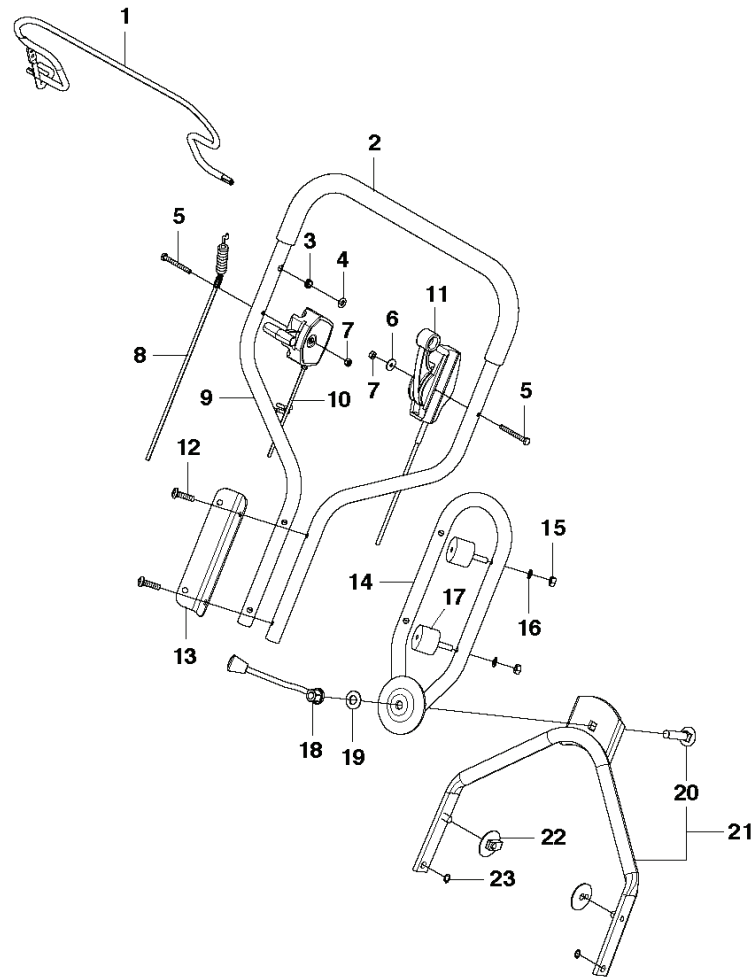

C PRO 19 SH
HANDLE

REF.	ART. NR	ARTIKELBESKRIVNING	ANMÄRKNING	KIT
1	503311101	BYGEL KPL		1
2	576641901	HANDLE GRIP		1
3	503320901	BUSHING		1
4	734182051	BRICKA		1
5	725238151	SKRUV EHHM		2
6	504459901	BRICKA		1
7	732251601	HEXAGON LÅSMUTTER		2
8	503311201	KABEL		1
9	502906403	HANDTAG KPL		1
10	503313001	GASREGLAGE		1
11	579143702	REGLAGE		1
12	504461501	SKRUV CRPANM		4
13	503311701	PLATTA		1
14	502903501	HANDTAG KPL		1
15	731231801	MUTTER (HEXAGON)		4
16	735216401	LÅSBRICKA		4
17	503312501	ANTI-VIBRATION MOUNT		4
18	503298301	HÄVARM KPL		1
19	504457301	BRICKA		1
20	727654351	SKRUV RSQM		1
21	503284302	HANDTAG KPL		1
22	504464501	JUSTERINGSHJUL		2
23	735311200	SPÄRRING		2