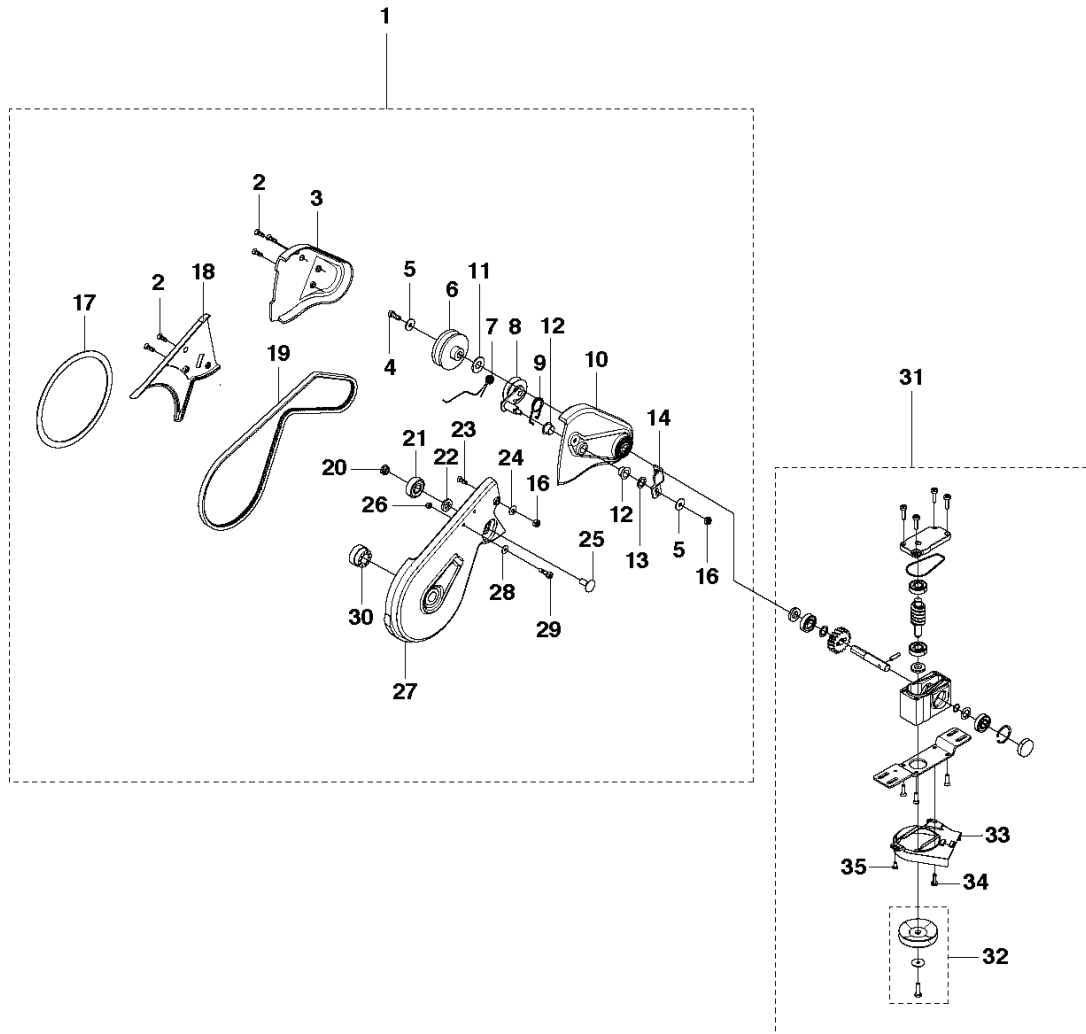

B GEAR
Mulch

REF.	ART. NR	ARTIKELBESKRIVNING	ANMÄRKNING	KIT	
1	585192601	TRANSMISSION KIT		0	
2	578976001	SKRUV ITXPANTT		5	1
3	578265502	KÅPA		1	1
4	504456701	SKRUV IHSCM		1	1
5	734181351	BRICKA		2	1
6	578771101	REMSKIVA		1	1
7	502880301	FJÄDER		1	1
8	503323002	PULLEY ASSY		1	1
9	503326601	FJÄDER		1	1
10	578342802	HUS KPL		1	1
11	504457301	BRICKA		1	1
12	503277101	BUSHING		2	1
13	504460801	BRICKA		1	1
14	578899101	HÄVARM		1	1
16	732251601	HEXAGON LÅSMUTTER		2	1
17	578265601	SEALING RING		1	1
18	578265402	KÅPA		1	1
19	589571001	REM	Kit: 5254799-01 (Belt with shell)	1	1
20	503317601	BARREL NUT		1	1
21	738220119	KULLAGER	6201-2RS1	1	1
22	504460601	BRICKA		1	1
23	725636951	SKRUV IHCSFM		1	1
24	503324001	FJÄDER		1	1
25	727645151	SKRUV RSQM		1	1
26	732251401	HEXAGON LÅSMUTTER		1	1
27	578265202	HUS		1	1
28	504456001	WASHER. 5X13X1		1	1
29	504461901	SKRUV IHSCM		1	1
30	503324401	BUSHING		1	1
31	503328105	WORM GEAR ASSY		1	
32	585514402	PULLEY KIT		1	31
33	522546301	REMSKYDD		1	31
34	504467001	SKRUV ITXPANM		1	31
35	522635601	SKRUV ITXPANM		1	31