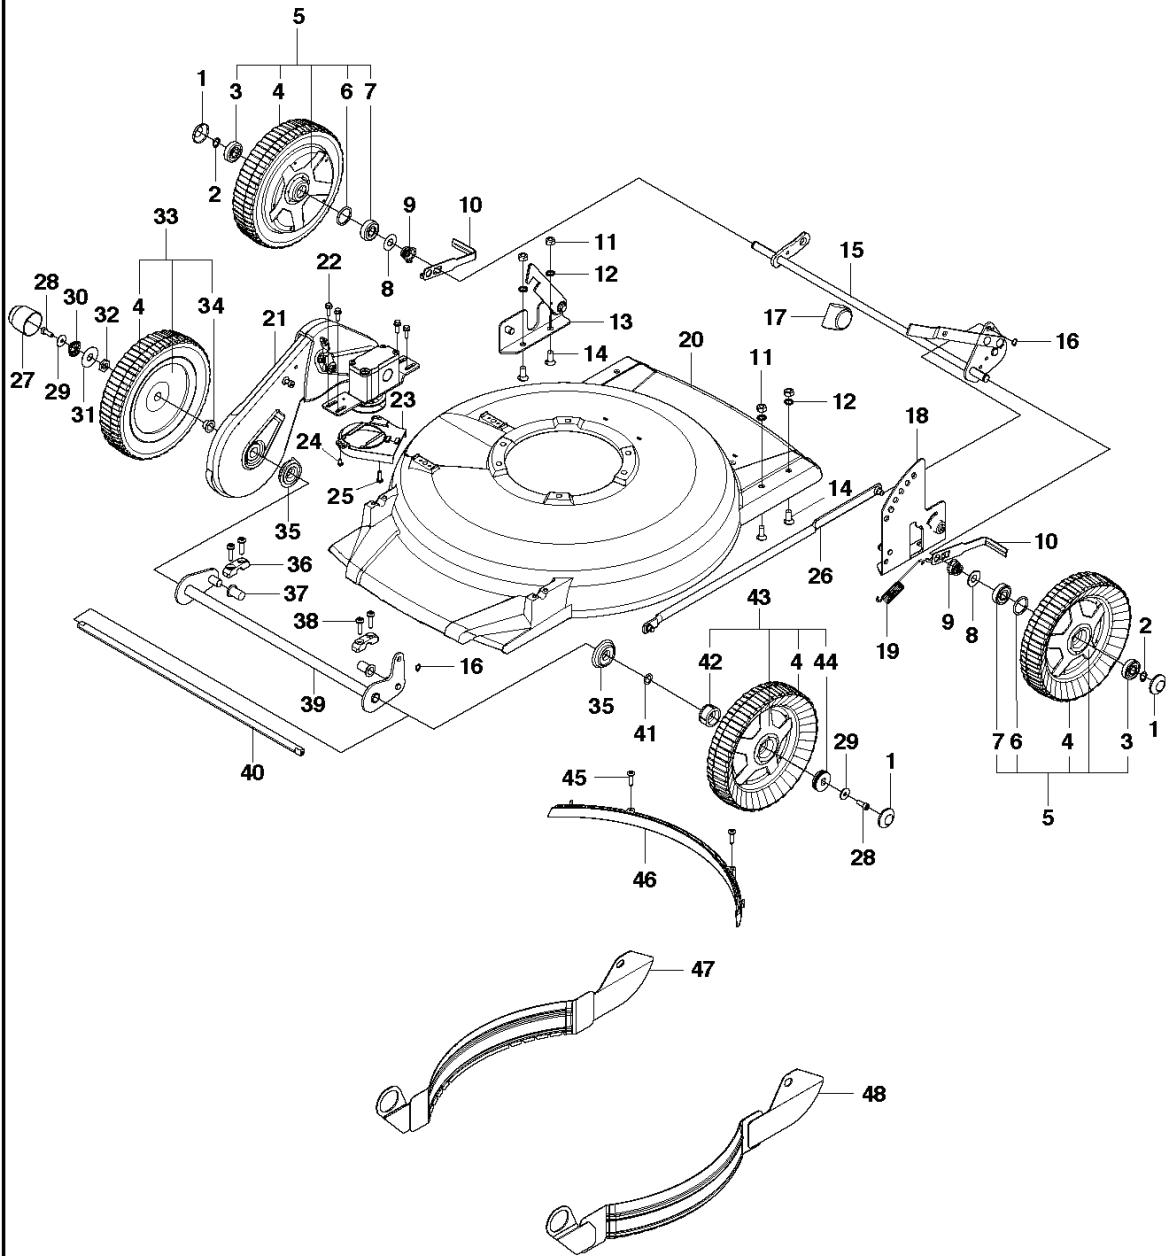

A PRO 19 SH
DECK

REF.	ART. NR	ARTIKELBESKRIVNING	ANMÄRKNING	KIT
1	503275101	NAVKAPSEL		3
2	504458301	SPÄRRING		2
3	502882701	KULLAGER	6201-2RS/B9	2 5
4	502945101	DÄCK		4 5. 33. 43
5	503275401	HJUL KPL		2
6	504461801	DISTANSRING		2 5
7	503242901	KULLAGER	6201-2RS	2 5
8	504457601	BRICKA		2
9	503333001	FJÄDER		2
10	503277301	SKRAPA		2
11	731231801	MUTTER (HEXAGON)		4
12	735216401	LÅSBRICKA		4
13	503265801	HANDLE SUPPORT ASSY		1
14	504457001	SKRUV SLCSFM		4
15	503258001	Bakaxel Kpl		1
16	735311000	SPÄRRING		2
17	504464701	KNOPP		1
18	503249001	INDIKATOR PLATTA		1
19	503257601	FJÄDER		1
20	505438701	CHASSI		1
21	585192601	TRANSMISSION KIT		1
22	725232961	SKRUV EHFHT		4
23	522546301	REMSKYDD		1
24	522635601	SKRUV ITXPANM		1
25	504467001	SKRUV ITXPANM		1
26	503249501	ROD ASSY		1
27	504465101	NAVKAPSEL		1
28	504456701	SKRUV IHSCM		2
29	504459901	BRICKA		2
30	503332301	FJÄDER		1
31	504460901	BRICKA		1
32	504461301	MEDBRINGARE		1
33	503317401	HJUL KPL		1
34	503277101	BUSHING		1 33
35	504463601	BUSHING		2
36	504463801	FÄSTE		2
37	502898101	HÖLJE		2
38	504457101	SKRUV ITXPANM		4
39	503269201	FRONT AXLE		1
40	502873801	DRIVAXEL		1
41	504459801	BRICKA		1
42	503276401	BUSHING		1 43
43	503275501	HJUL KPL		1
44	503276201	BUSHING		1 43
45	504456501	SKRUV ITXPANT		2
46	503243001	WALL BRACKET		1
47	503264601	BUMPER ASSY		1
48	503264401	STÖTFÄNGARE		1
49	579733901	DEKAL		1
50	520290503	DEKAL		1